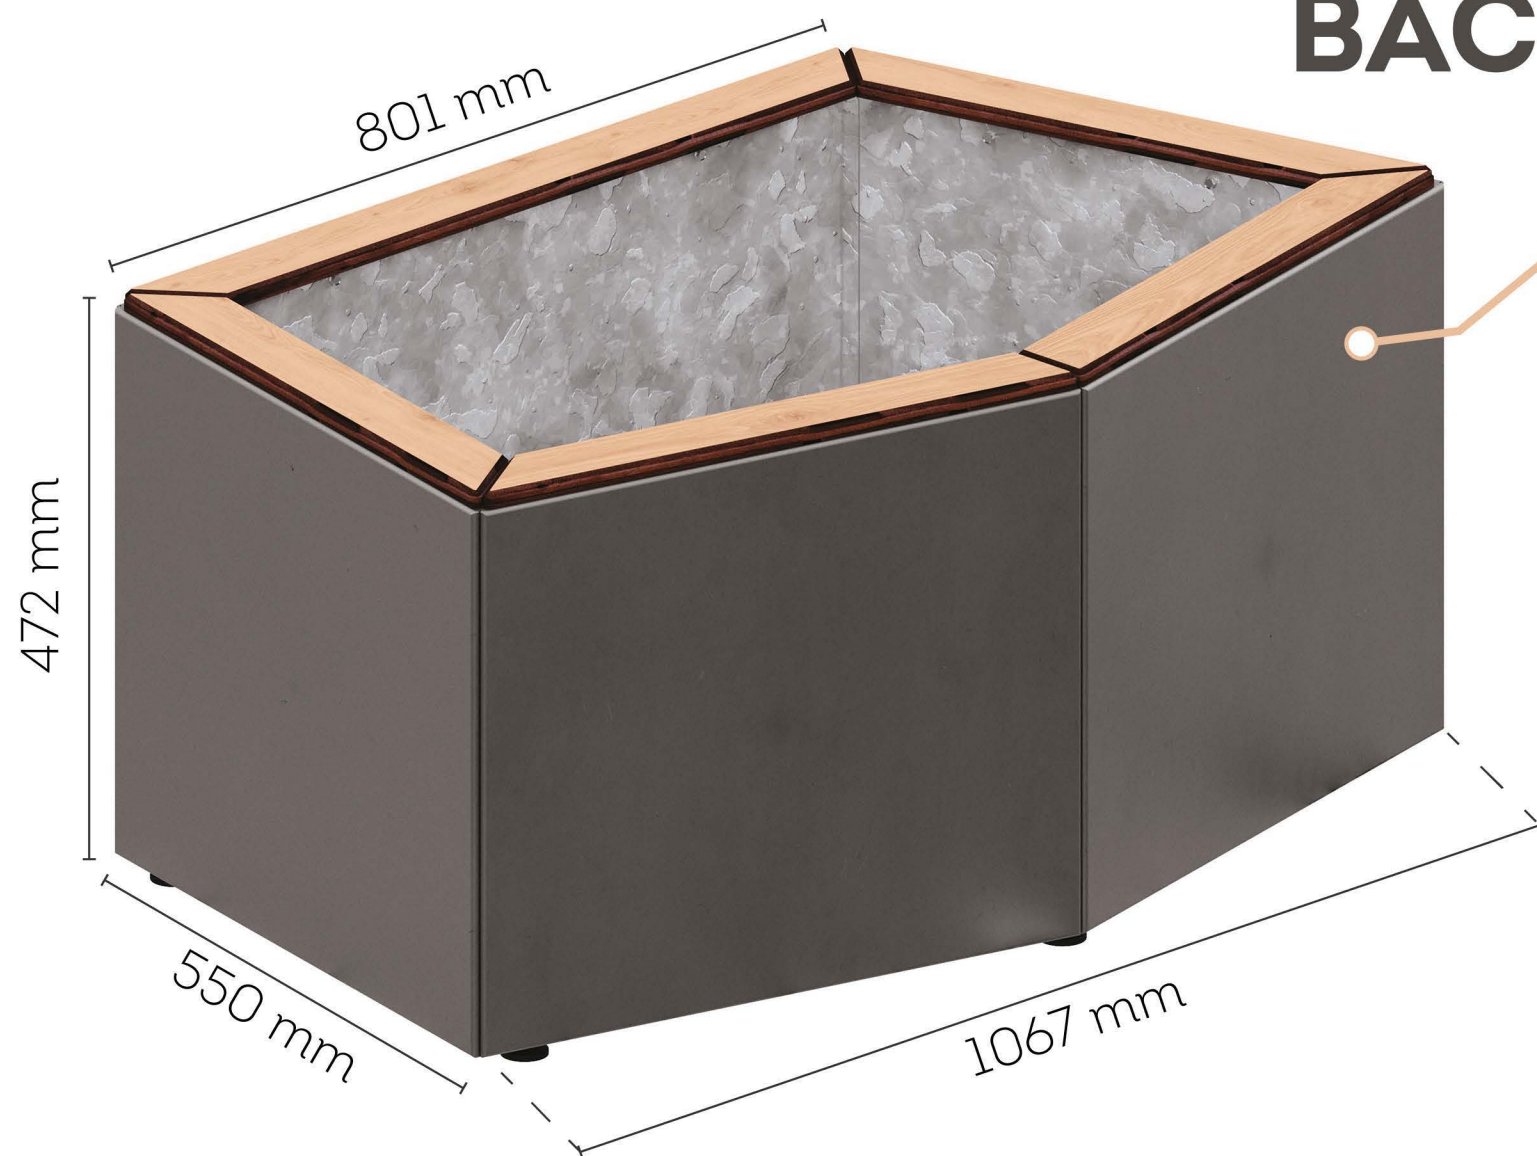

NOUVELLE GAMME DE MOBILIER URBAIN MODULABLE «LE CAIRE»

FABRICATION FRANÇAISE

UNE INFINITÉ DE COMBINAISONS POUR VOS ESPACES

DEUX MODÈLES

BAC À PALMIER

BANQUETTE

DISPONIBLES EN 10 TEINTES RAL

- | | |
|--|---|
|  3004 |  8017 |
|  3020 |  9005 |
|  5010 |  9010 |
|  6005 |  Aspect Corten |
|  7044 |  Gris Procity |