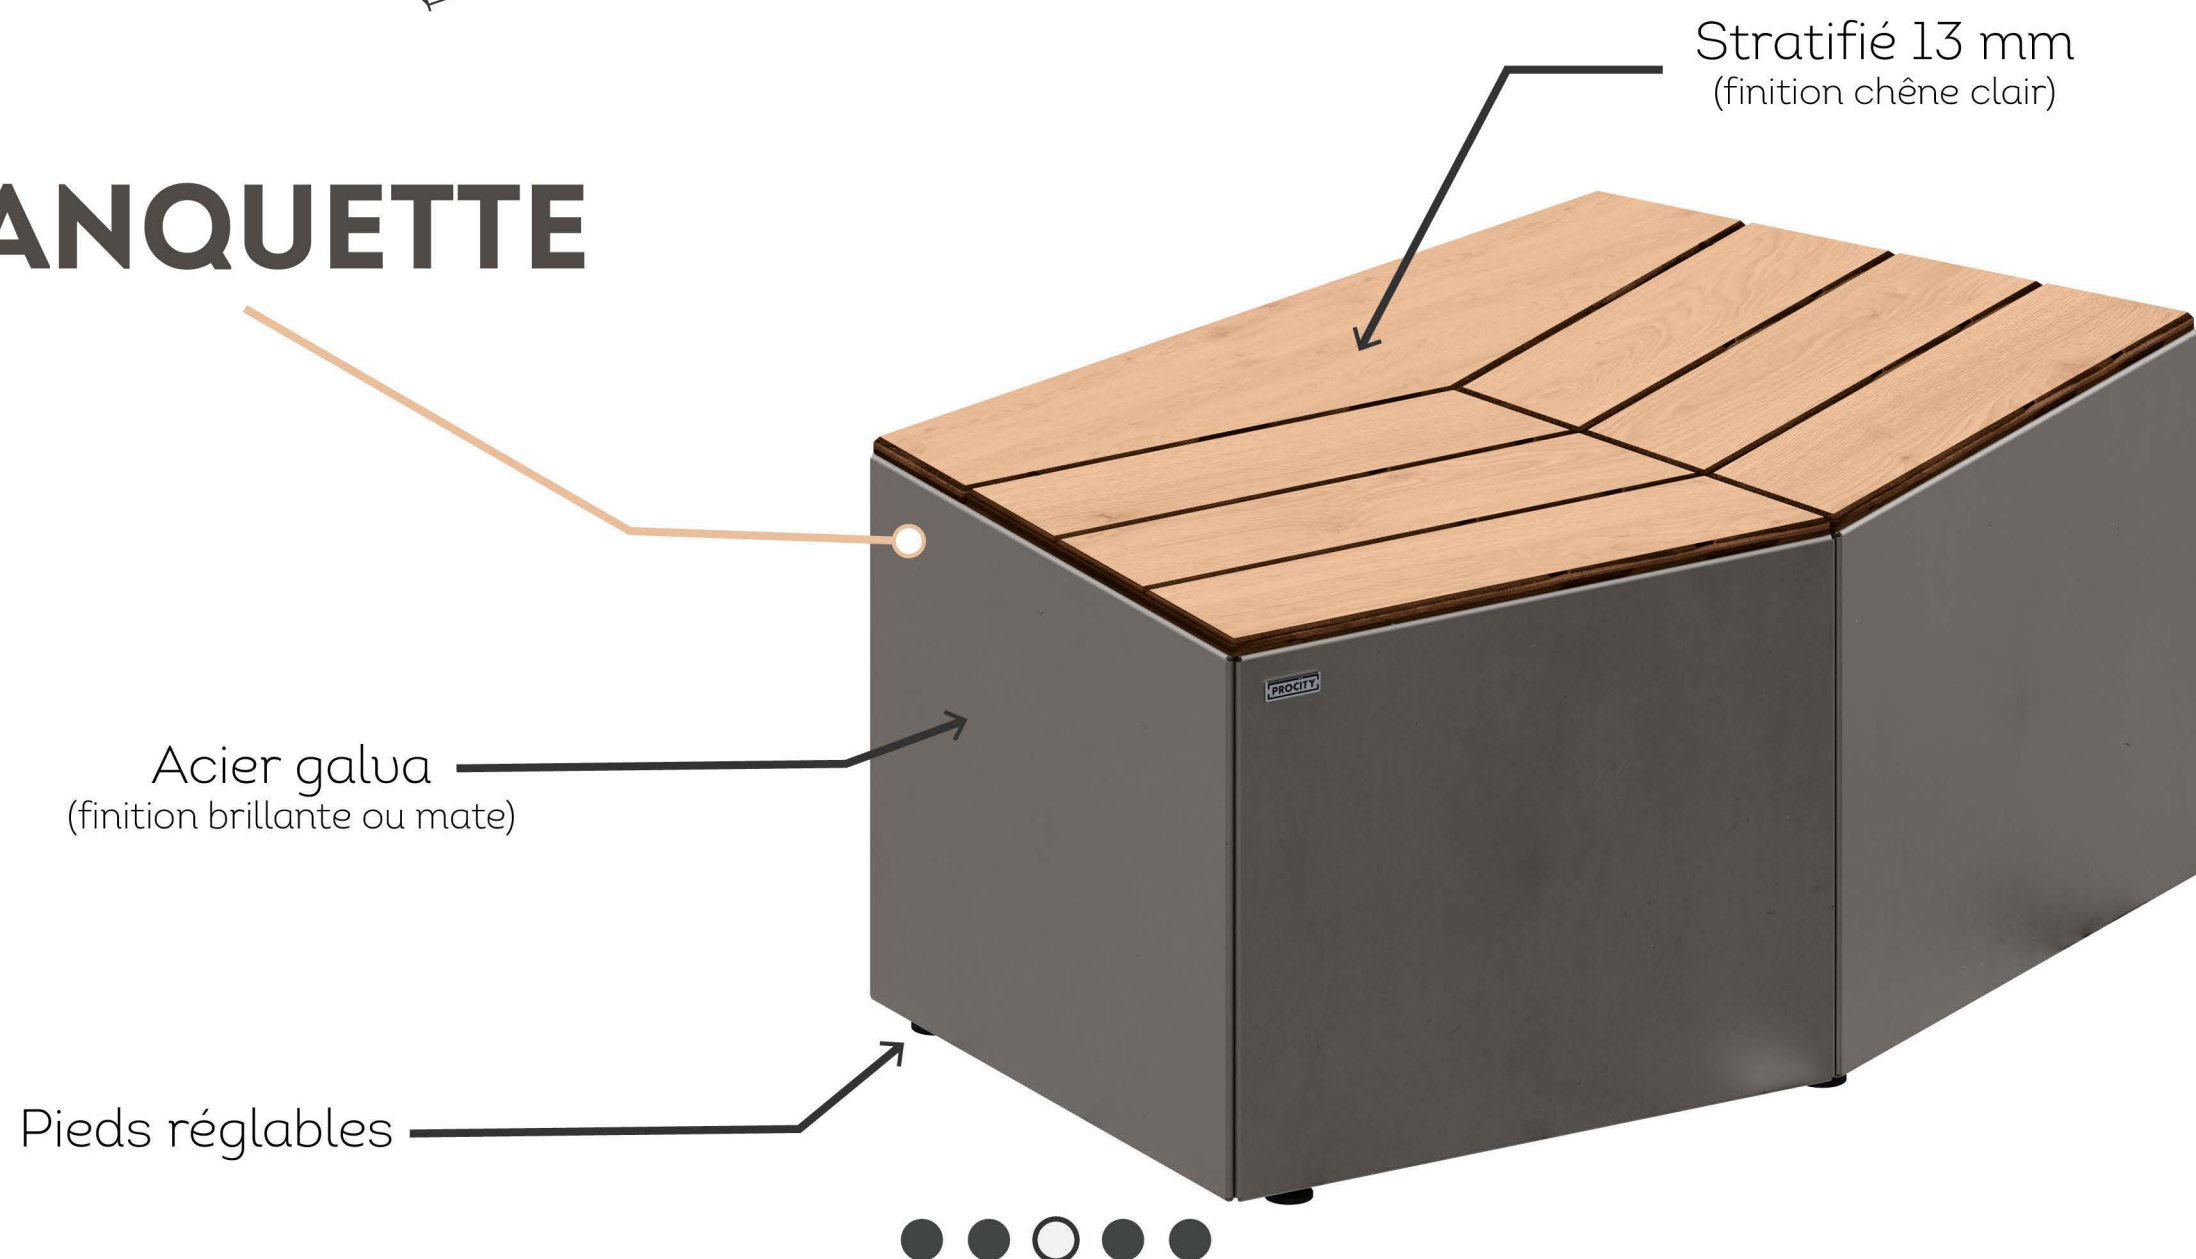

NOUVELLE GAMME DE MOBILIER URBAIN MODULABLE «LE CAIRE»

FABRICATION FRANÇAISE

UNE INFINITÉ DE COMBINAISONS POUR VOS ESPACES

DEUX MODÈLES

BAC À PALMIER

BANQUETTE

DISPONIBLES EN 10 TEINTES RAL

- | | |
|--|---|
|  3004 |  8017 |
|  3020 |  9005 |
|  5010 |  9010 |
|  6005 |  Aspect Corten |
|  7044 |  Gris Procity |